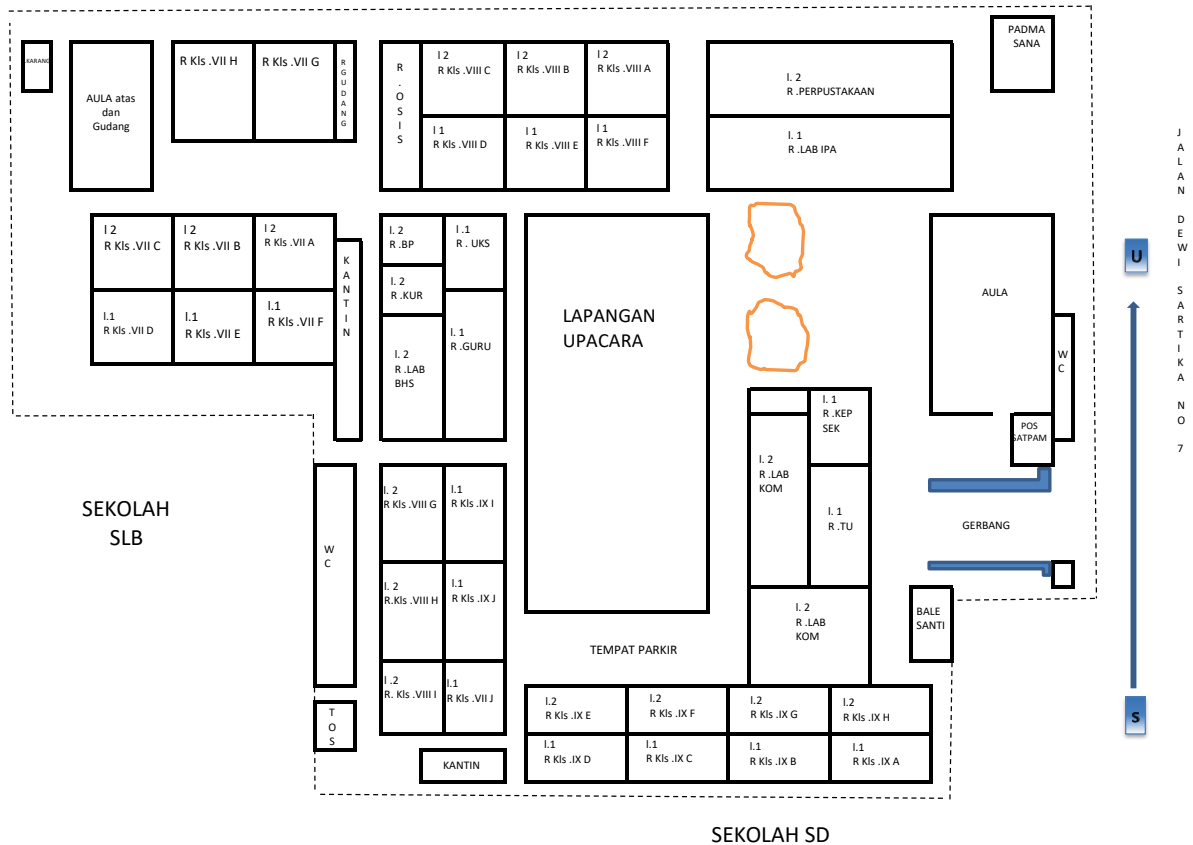

DENAH SEKOLAH SMP NEGERI 2 SEMARAPURA

Keterangan

Unit A 1 = Padmasana

Unit A 2 = Ruang Lab IPA dan Perpustakaan

Unit A3 = 6 Ruang Kelas dan Ruang OSIS

Unit D1 = 6 Ruang Kelas dan Kantin

Unit D 2 = Gudang dan Aula atas

Unit D3 = 2 Ruang Kelas

Unit T1 = 6 Ruang Kelas , WC, Ruang TOS

Unit T2 = Ruang Guru, UKS, BP, Kurikulum dan Lab Bahasa

Unit T3 = Lapangan dan Kolam

Unit T 4 = Ruang Kepsek, Ruang TU Lab Komputer 1,2,3

Unit B1 = Aula dan Toilet

Unit B2 = Pos Satpam

Unit B3 = Pintu Gerbang dan Gapura